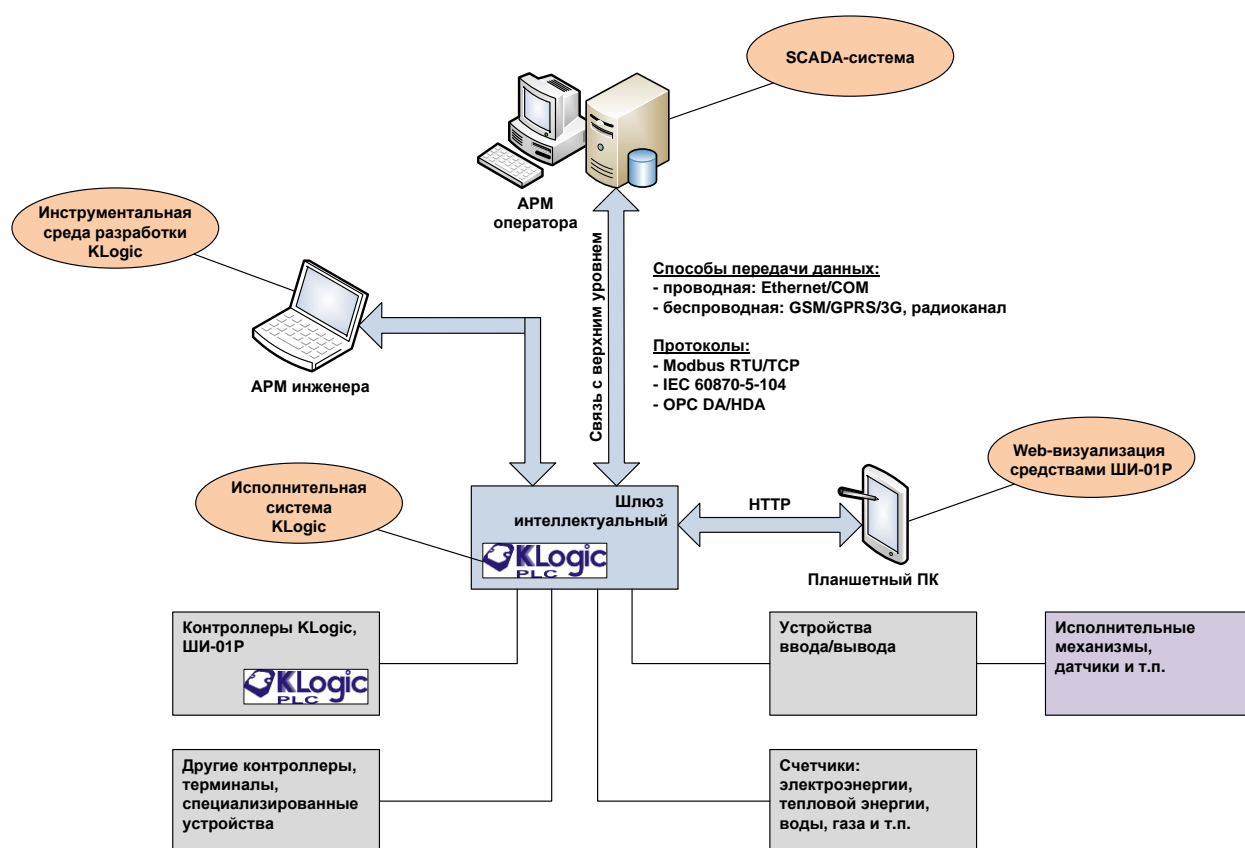

Группа предприятий «Каскад», г. Чебоксары Продукт: шлюз интеллектуальный серии ШИ-01Р

ШИ-01Р обеспечивает информационное взаимодействие автоматизированных систем различных производителей и объединение их в единую информационную систему.

ШИ-01Р позволяет объединять системы, приборы и оборудование более чем 50-ти различных отечественных и зарубежных производителей.

Срок окупаемости внедрения ШИ-01Р – от двух месяцев.

Благодаря уникальному программному обеспечению разработки группы предприятий «Каскад», по желанию Заказчика в ШИ-01 может быть добавлен необходимый протокол, осуществлена поддержка любого специфичного оборудования в короткие (до 1-го месяца) сроки.

Варианты исполнения ШИ-01Р (отдельно и в различных комбинациях):

STPROT – интеграция устройств, работающих по стандартным протоколам, таким как Modbus RTU/TCP/ASCII, IEC-60870-5-101/103/104.

ASCUE – опрос устройств учета энергоресурсов, таких как счетчики электроэнергии, тепла, газа и воды – всего более 50 видов приборов учета.

MVV – опрос модулей ввода-вывода и устройств с уникальными протоколами различных производителей – всего более 30 типов устройств.